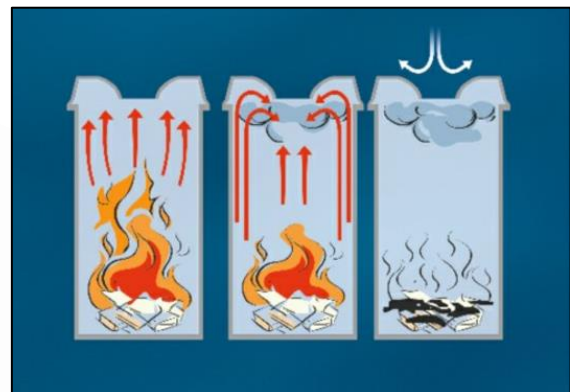

## POUBELLES FIRE EX, AVEC SYSTÈME ANTI-FEU

Prévention des risques d'incendie sur le lieu de travail (production, secteur administratif et tous les secteurs destinés à recevoir du public) Anti-feu - l'éteuffoir spécialement conçu étouffe immédiatement tout départ de feu

## POUBELLES FIRE EX MURAL

Prévention des risques d'incendie sur le lieu de travail (production, secteur administratif et tous les secteurs destinés à recevoir du public)

Anti-feu, l'éteignoir spécialement conçu étouffe immédiatement tout départ de feu. Le couvercle étouffoir empêche l'afflux d'oxygène étouffant ainsi les débuts d'incendies.

Ces poubelles sont prévues pour intérieur et sont munies d'un support mural inclinable ou suspendues avec serrure triangulaire.

Corps et étouffoir en tôle d'acier peinte époxy.

Contrôle TÜV/GS

Variantes	Support inclinable		Support suspendu	
	16 litres	24 litres	16 litres	24 litres
<b>Volume</b>	16 litres	24 litres	16 litres	24 litres
<b>Diamètre</b>	245 mm	295 mm	245 mm	295 mm
<b>Hauteur</b>	340 mm	370 mm	340 mm	370 mm
<b>Couleurs</b>	Référence	Référence	Référence	Référence
<b>Rouge Ral 3000</b>	1.5-370300	1.5-370307	1.5-370314	1.5-370321
<b>Gris Ral 7035</b>	1.5-370303	1.5-370310	1.5-370317	1.5-370324